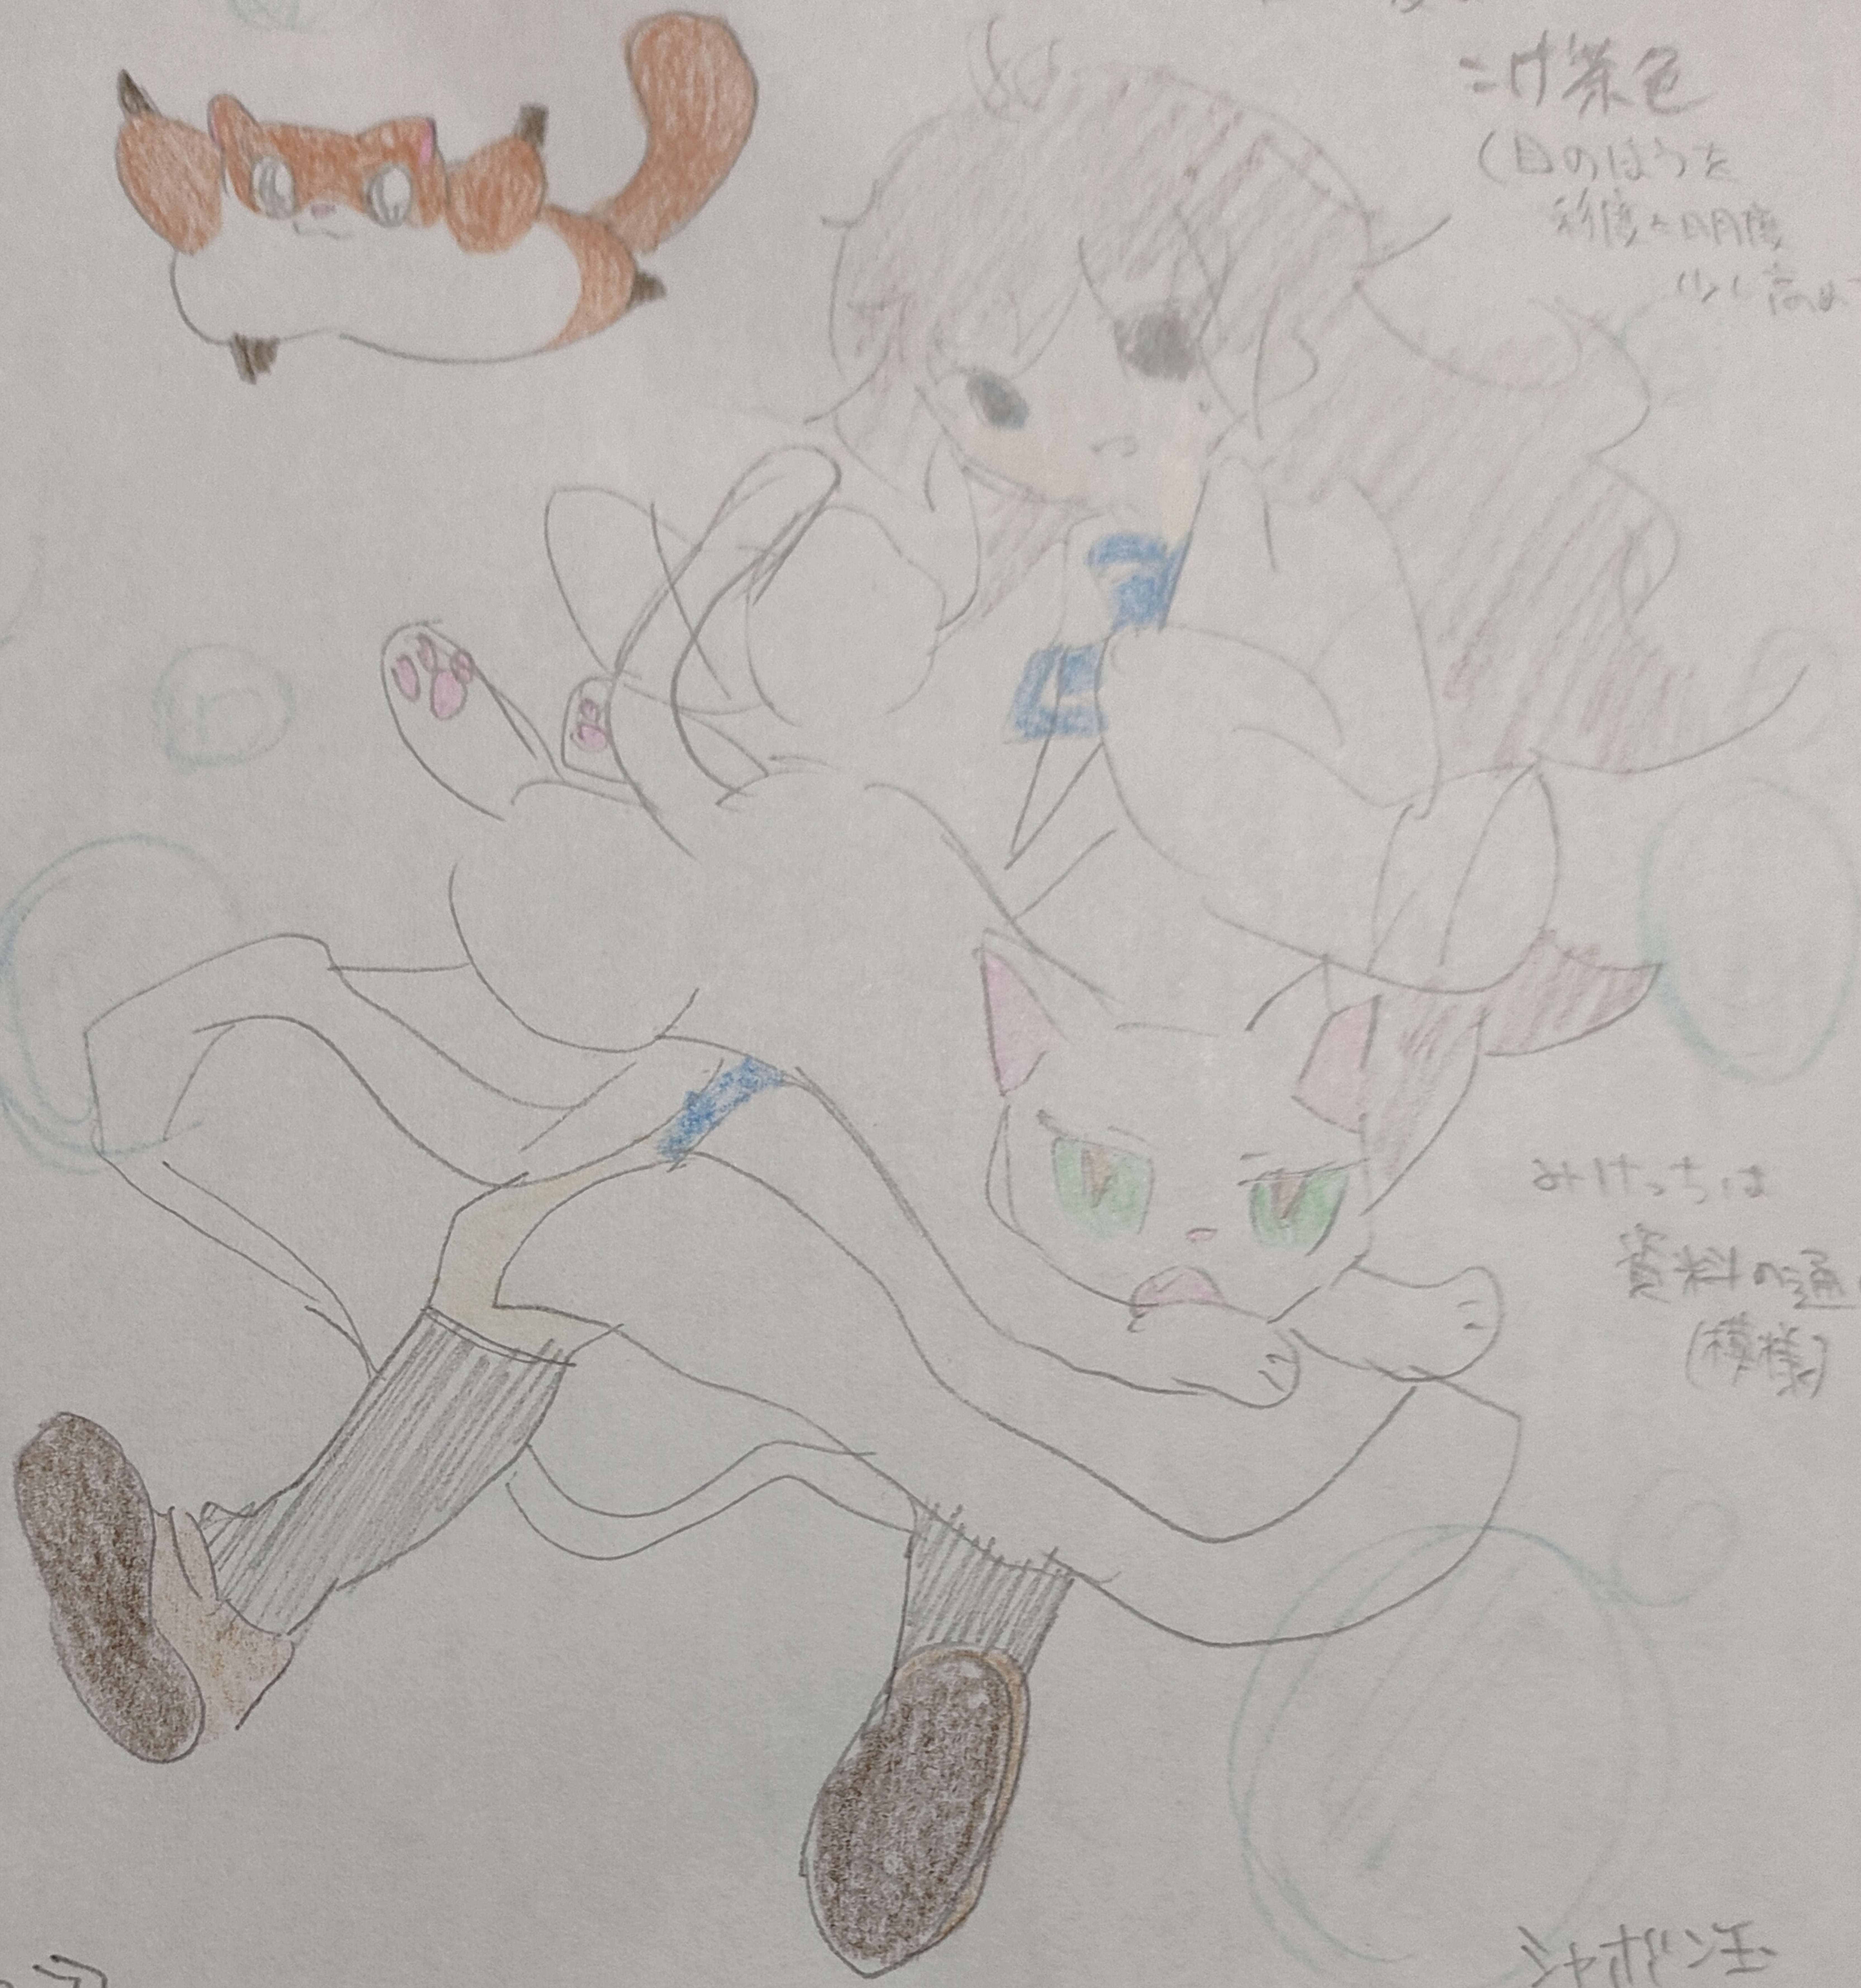

目と髪は

ニヶ茶色

(目のほうを  
彩度と明度  
少し高め)

【  
アール  
フェル  
ン

みけち

資料の通い  
(模様)

シャボン

とびとく

《制服》

中学(上巻)

高校(下巻)

青い  
リボン